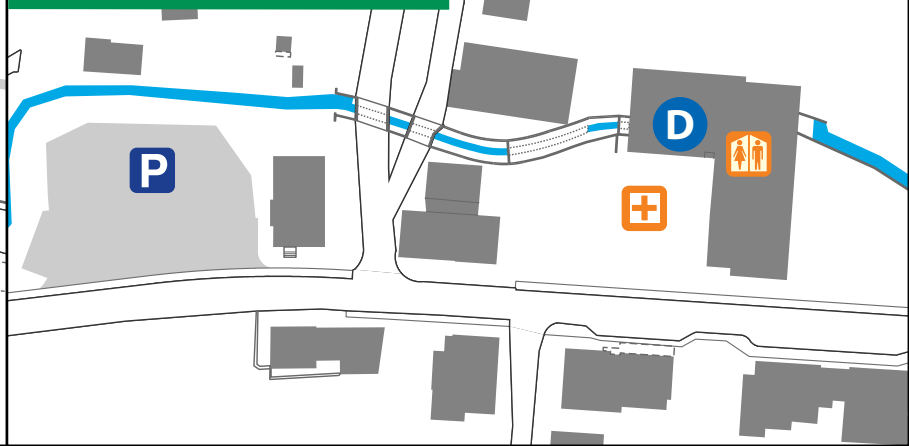

Detailansicht Wyssachen

Masstab 1:1'500
1 cm = 15 m

0 10 20 40 60 Meter