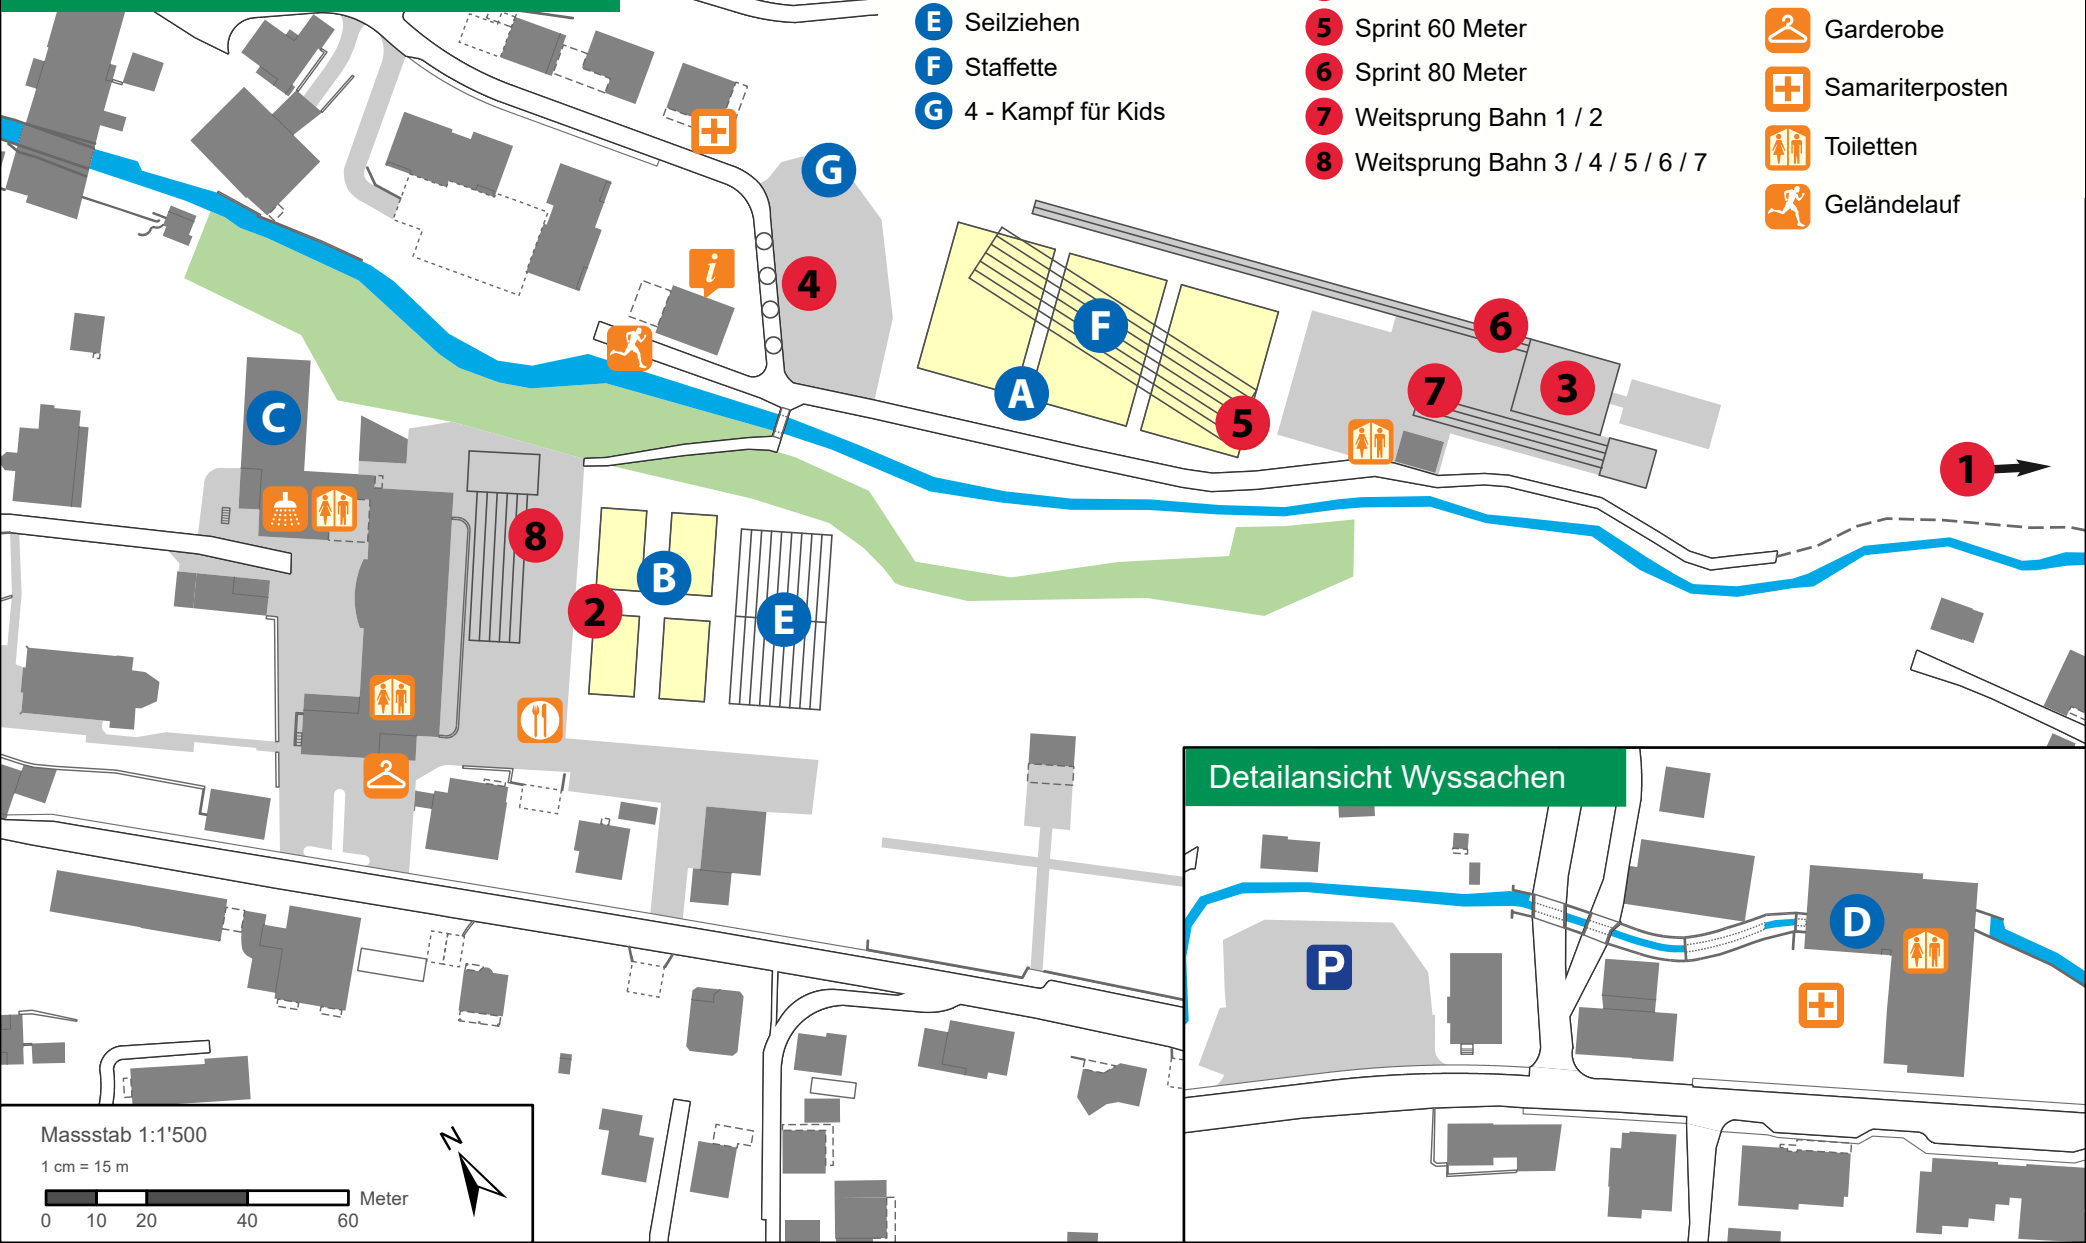

# Lageplan Jugitage 2019

## Detailansicht Eriswil

- A** Tchoukball
- B** Turmball
- C** Unihockey TH Eriswil
- D** Unihockey TH Wyssachen
- E** Seilziehen
- F** Staffette
- G** 4 - Kampf für Kids

- 1** Ballweitwurf Anlage 1 / 2
- 2** Ballweitwurf Anlage 3 / 4 / 5
- 3** Hochsprung
- 4** Kugelstossen
- 5** Sprint 60 Meter
- 6** Sprint 80 Meter
- 7** Weitsprung Bahn 1 / 2
- 8** Weitsprung Bahn 3 / 4 / 5 / 6 / 7

- i** Infopoint / Anmeldung
- 🍴** Festwirtschaft
- 🚿** Dusche / Garderobe
- 👔** Garderobe
- +** Samariterposten
- 🚻** Toiletten
- 🏃** Geländelauf

## Detailansicht Wyssachen

Masstab 1:1'500  
1 cm = 15 m

0 10 20 40 60 Meter